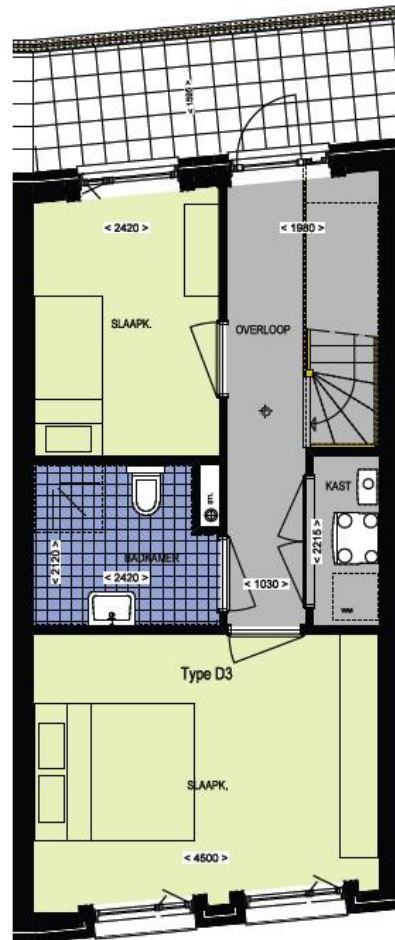

2e Verdieping

Woningtoewijzing

Om in aanmerking te kunnen komen voor een huurwoning, moet u ingeschreven staan als woningzoekende. U kunt zich inschrijven via www.mooilandmaasland.nl. Heeft u geen internet? Neem dan contact op met ons Klantepunt, telefoonnummer 0486-439 900.