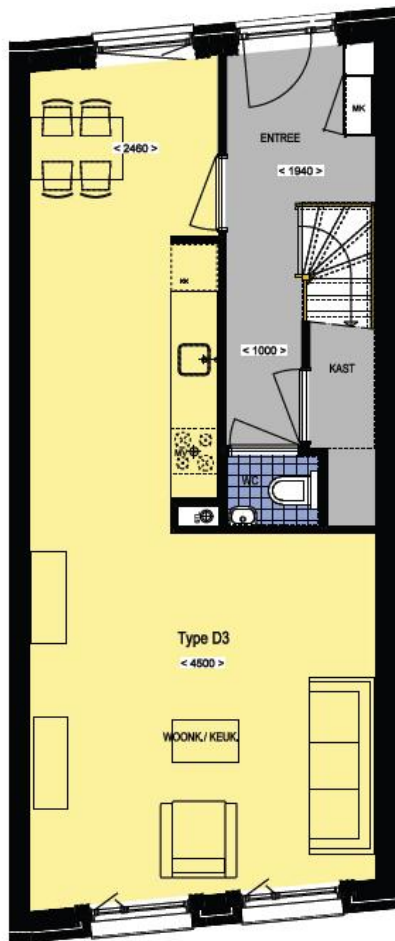

1e Verdieping